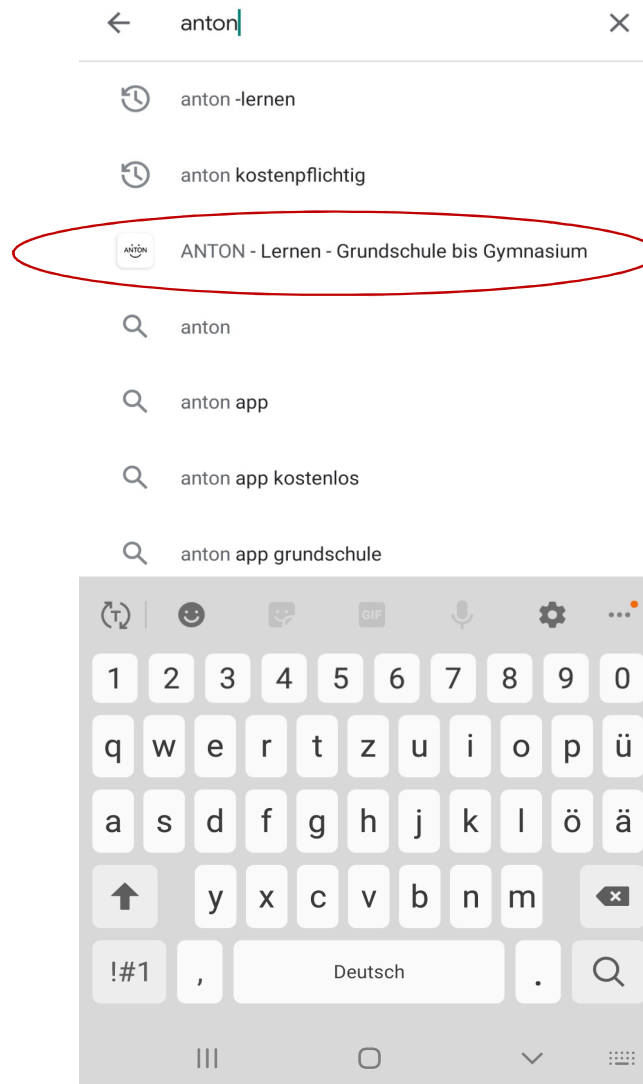

Anmelde-Code:

Drucken

Fertig

Hier angekommen einfach auf „Fertig“ klicken!!

The screenshot shows the ANTON app interface. At the top, a blue arrow points from the 'Gruppen' tab to a box stating 'Jede Klasse hat ihre eigene Gruppe'. Below this, the 'Gruppe wechseln' dropdown is highlighted with a blue arrow pointing to it, with text: 'Über diese Funktion gelangt man zur zugewiesenen Gruppe - hier „Kalsow3c“'. The main content area shows the group 'Kalsow3c' with tabs for 'Inhalte' and 'Mitglieder'. A blue arrow points to the 'Inhalte' tab with text: 'Unter „Inhalte“ findet man die von der Lehrerin selektierten Lerninhalte'. Below the 'Inhalte' tab, the text 'letzte Woche' is visible. At the bottom, a card titled 'Nomen erkennen' is shown, with a small text box on the left: 'Im Wald kann man Tiere entdecken.' and a right arrow.

ANTON - Gruppen

https://anton.app/de/gruppen/

Fächer Gruppen Spiele

Gruppe wechseln ▾

Kalsow3c

Inhalte Mitglieder

Über diese Funktion gelangt man zur zugewiesenen Gruppe - hier „Kalsow3c“

Unter „Inhalte“ findet man die von der Lehrerin selektierten Lerninhalte

letzte Woche

Im Wald kann man Tiere entdecken.

Nomen erkennen

Alternativ Runterladen der ANTON App im App Store bzw. Playstore des jeweiligen Smartphones oder Tablets

Ablauf dann wie auf den vorherigen Folien beschrieben !!